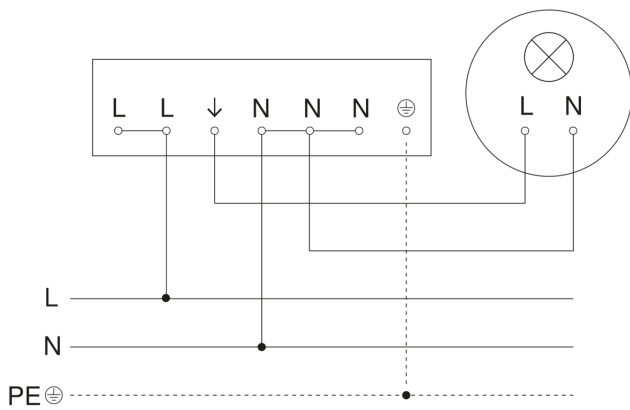

# IS 3360

COM1 - op de muur rond wit  
EAN 4007841 033446  
art.nr. 033446

## aansluitschema

## aansluitschema voor meerdere sensoren