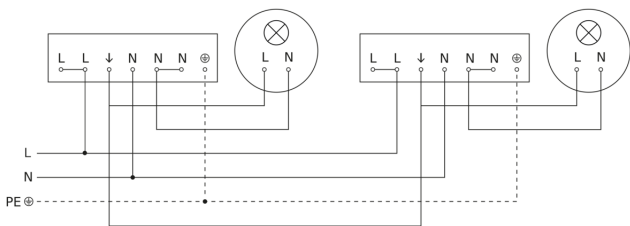

aansluitschema voor meerdere sensoren